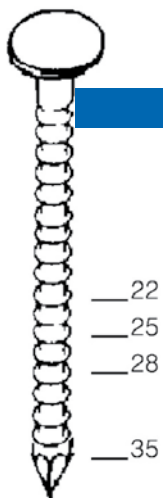

Haubold RN 35 A haftenaulain

Haftenaulain max 1,2mm metalliprofiilien
kiinnittämiseen puuhun

Naulasarjat

RB 25/00

RN 35 A / Hafte

til.nro 039213

Paino	2,2 kg
Mitat (KxPxL)	250 x 400 x 70 mm
Työpaine, suositus	6,0 - 7,0 bar
Lippaan kapasiteetti	60 naulaa
Naulapituus	22-35 mm
Naulapaksuus	2,5 mm
Melutaso	93 dB(A)
Äänitehotaso	106 dB(A)
Tärinä	3,2 m/s ²